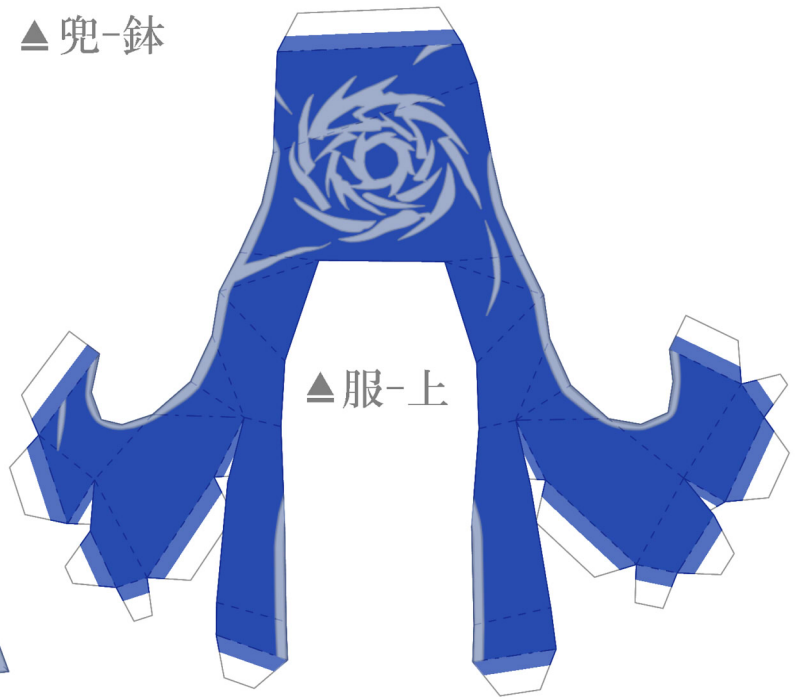

# 伊達政宗

ファンアートペパクラ!

戦国BASARA 公式サイト  
<http://www.capcom.co.jp/basara/>

▼後ろ髪

▲兜-鍔

▼台座  
(厚紙に  
貼り付けて  
切り出します。)

R

L

▼服-下1

▲兜-鉢

▲服-上

▼服-下2

▲体-中

▲服-襟

▼ズボン-右

▼ズボン-左