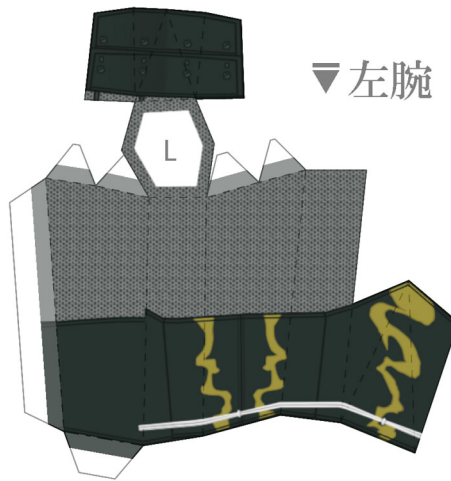

# 伊達政宗

ファンアートペパクラ!

戦国BASARA 公式サイト  
<http://www.capcom.co.jp/basara/>

▼後ろ髪

▲兜-鍔

▼台座  
(厚紙に  
貼り付けて  
切り出します。)

R

L

▼服-下1

▲兜-鉢

▲服-上

▼服-下2

▲体-中

▲服-襟

▼ズボン-右

▼ズボン-左

▲すね当て-右

すね当て-左▲

▲草履-右

草履-左▲

▲刀鞘▼

▲上腕-右

▼左腕

▲下腕-右

▲左手

◀右手

◀▶  
刀  
|  
左右

▼兜-前立て