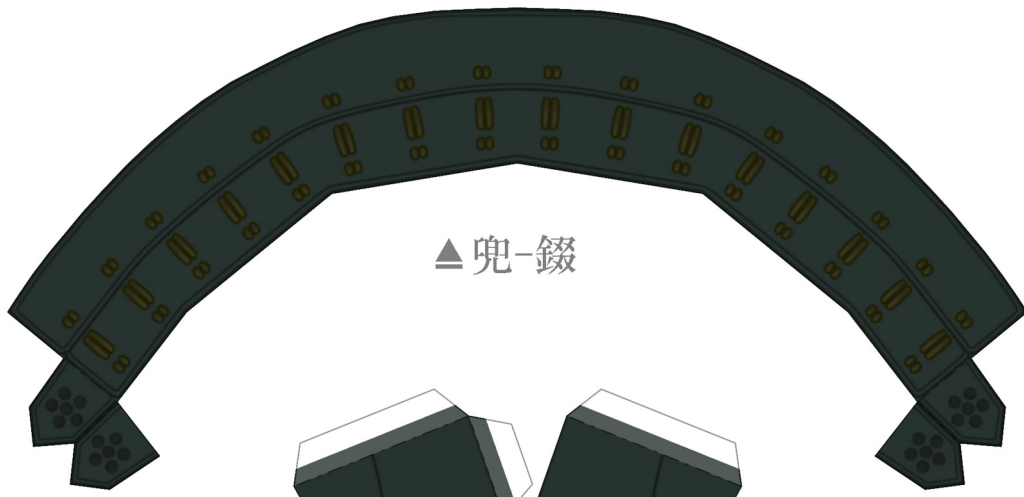

# 伊達政宗

ファンアートペパクラ!

戦国BASARA 公式サイト  
<http://www.capcom.co.jp/basara/>

▼後ろ髪

▲兜-鍔

▼台座  
(厚紙に  
貼り付けて  
切り出します。)

R

L

▼服-下1

▲兜-鉢

▲服-上

▼服-下2

▲体-中

▲服-襟

▼ズボン-右

▼ズボン-左