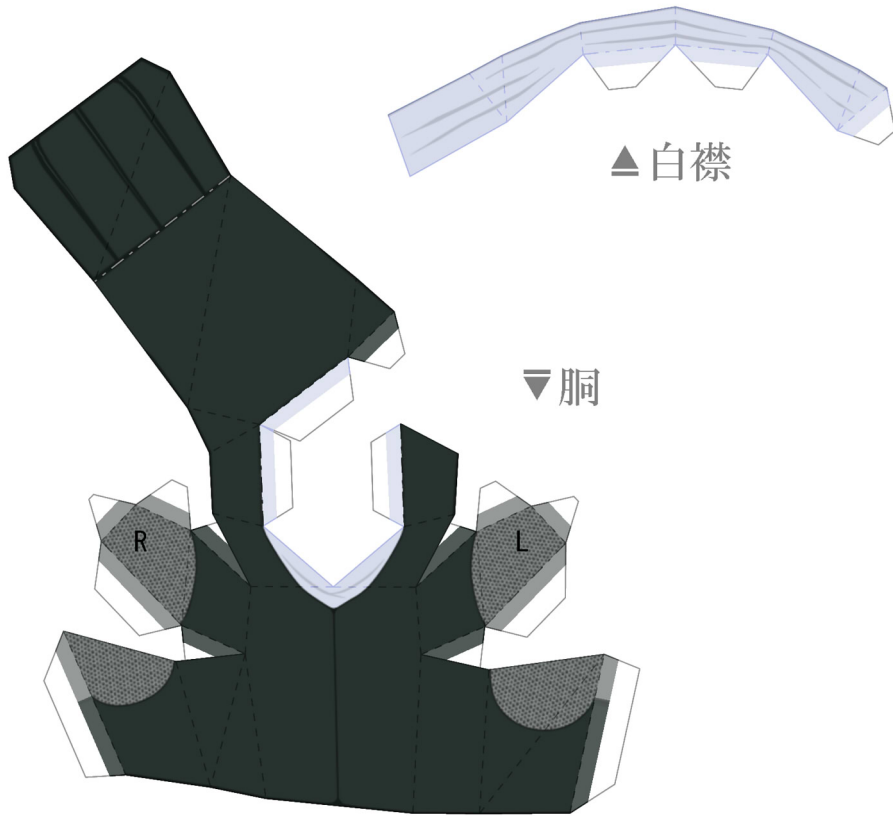

# 伊達政宗

ファンアートペパクラ!

戦国BASARA 公式サイト  
<http://www.capcom.co.jp/basara/>

▼後ろ髪

▲兜-鍔

▼台座  
(厚紙に  
貼り付けて  
切り出します。)

R

L

▼服-下1

▲兜-鉢

▲服-上

▼服-下2

▲体-中

▲服-襟

▼ズボン-右

▼ズボン-左

▲すね当て-右

すね当て-左▲

▲草履-右

草履-左▲

▲刀鞘▼

▲上腕-右

▼左腕

▲下腕-右