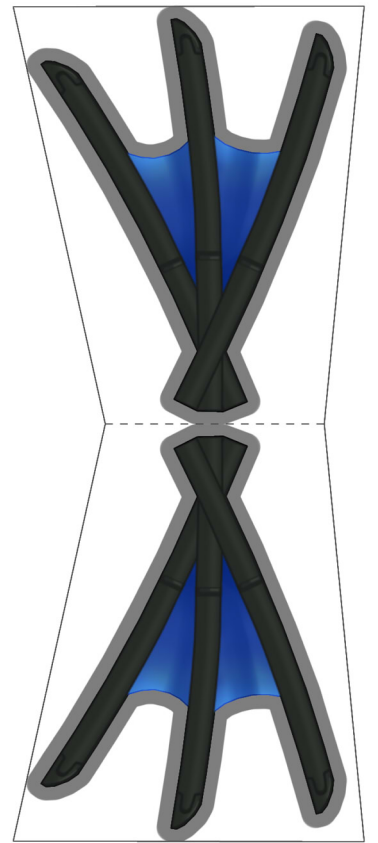

# 伊達政宗

ファンアートペパクラ!

戦国BASARA 公式サイト  
<http://www.capcom.co.jp/basara/>

▼後ろ髪

▲兜-鍔

▼台座  
(厚紙に  
貼り付けて  
切り出します。)

R

L

▼服-下1

▲兜-鉢

▲服-上

▼服-下2

▲体-中

▲服-襟

▼ズボン-右

▼ズボン-左

▲すね当て-右

すね当て-左▲

▲草履-右

草履-左▲

▲刀鞘▼

▲上腕-右

▼左腕

▲下腕-右

▲左手

◀右手

◀▶  
刀  
|  
左右

▼兜-前立て