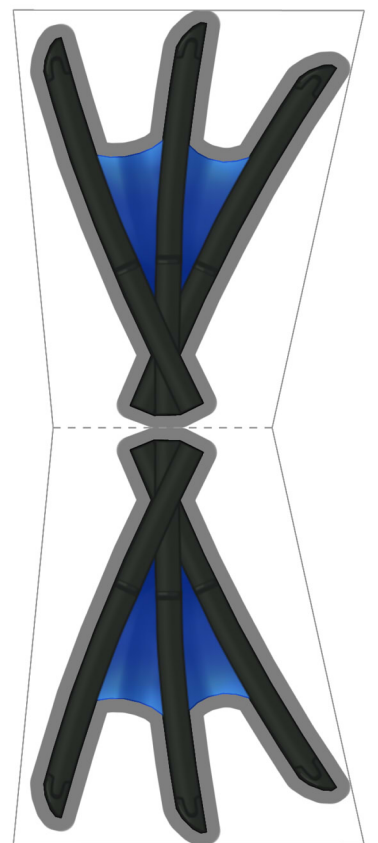

# 伊達政宗

ファンアートペパクラ!

戦国BASARA 公式サイト  
<http://www.capcom.co.jp/basara/>

▼後ろ髪

▲兜-鍔

▼台座  
(厚紙に  
貼り付けて  
切り出します。)

R

L

▼服-下1

▲兜-鉢

▲服-上

▼服-下2

▲体-中

▲服-襟

▼ズボン-右

▼ズボン-左

▲すね当て-右

すね当て-左▲

▲草履-右

草履-左▲

▲刀鞘▼

▲上腕-右

▼左腕

▲下腕-右

▲左手

◀右手

◀▶  
刀  
|  
左右

▼兜-前立て