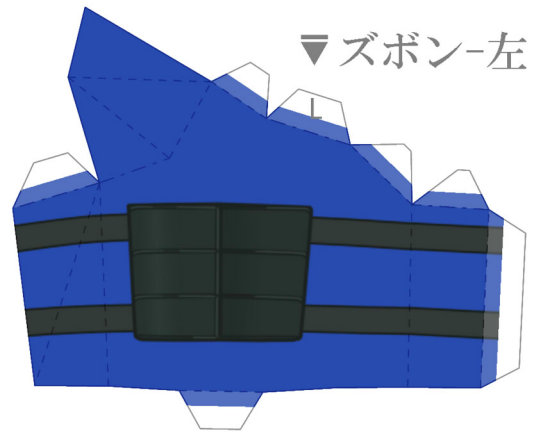

# 伊達政宗

ファンアートペパクラ!

戦国BASARA 公式サイト  
<http://www.capcom.co.jp/basara/>

▼後ろ髪

▲兜-鍔

▼台座  
(厚紙に  
貼り付けて  
切り出します。)

R

L

▼服-下1

▲兜-鉢

▲服-上

▼服-下2

▲体-中

▲服-襟

▼ズボン-右

▼ズボン-左

▲すね当て-右

すね当て-左▲

▲草履-右

草履-左▲

▲刀鞘▼

▲上腕-右

▼左腕

▲下腕-右