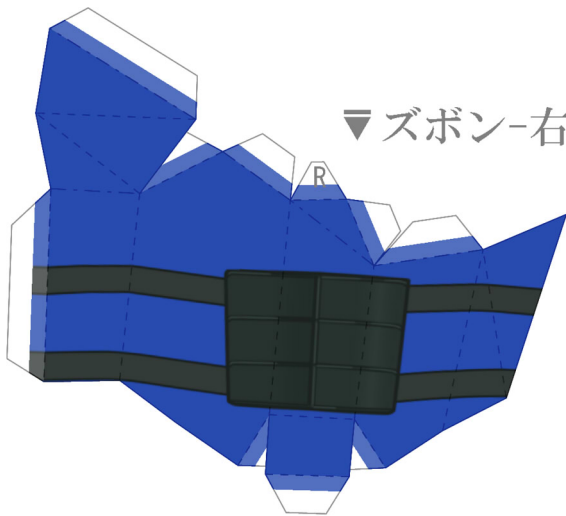

# 伊達政宗

ファンアートペパクラ!

戦国BASARA 公式サイト  
<http://www.capcom.co.jp/basara/>

▼後ろ髪

▲兜-鍔

▼台座  
(厚紙に  
貼り付けて  
切り出します。)

R

L

▼服-下1

▲兜-鉢

▲服-上

▼服-下2

▲体-中

▲服-襟

▼ズボン-右

▼ズボン-左

▲すね当て-右

すね当て-左▲

▲草履-右

草履-左▲

▲刀鞘▼

▲上腕-右

▼左腕

▲下腕-右